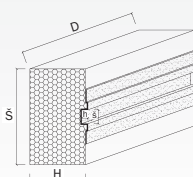

**PROFILY PRE ARCHITEKTONICKÉ STVÁRNE NIE FASÁDY**

Cena v EUR bez DPH

Cena v EUR s DPH

**Baumit Drážkový profil**

Baumit Drážkový profil je ozdobný profil slúžiaci na vytvorenie bosážneho žliabku (drážky) v tepelnoizolačnom systéme. K priebežnému profilu je k dispozícii aj príslušenstvo X-kus a T-kus. Profil sa štandardne vyrába z polystyrénu. Jednotlivé profily sa spájajú pomocou polyuretánového lepidla. Vytvorená drážka je opatrená pružnou jemnozrnnou povrchovou úpravou, ktorú stačí len natrieť fasádnou farbou.

Na vyžiadanie je možné vyrobiť variant s triedou reakcie na oheň A1.

Predaj možný aj na kusy.

Upozornenie: Dodacie lehoty po dohode s oddelením odbytu!

**Drážkový profil**

Rozmery (D x Š):  
 2000 x 180 mm, hrúbky 140 - 200 mm  
 X-kus 600 x 600 mm, hrúbky 140 - 200 mm  
 T-kus 600 x 390 mm, hrúbky 140 - 200 mm